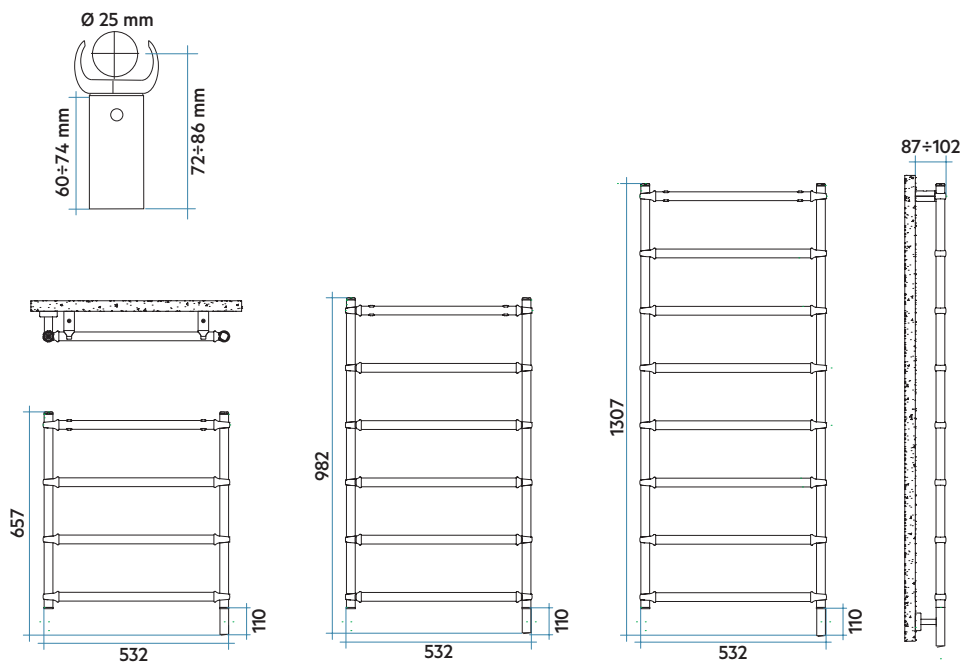

RADIADORES TOALLEROS CROMADOS ELÉCTRICOS

Características

- Secatoallas en acero inoxidable y uniones (anillas) en latón.
- Colectores verticales de $\varnothing 25$ mm.
- Tubos horizontales de $\varnothing 25$ mm.
- Profundidad: 32 mm.
- El primer acabado se refiere al cuerpo del toallero y el segundo acabado a la unión entre tubos y colectores.
- Relleno de líquido termoconvector.

El precio incluye

- Resistencia On/Off instalada en el mismo acabado del secatoallas.
- Incluye cable de 100 mm.
- Soportes para pared en el mismo color del radiador.

Leyenda código

Anchura	Código acabado Cromado
BES 053	I 50 IR 01 NNN
Altura	Código resistencia