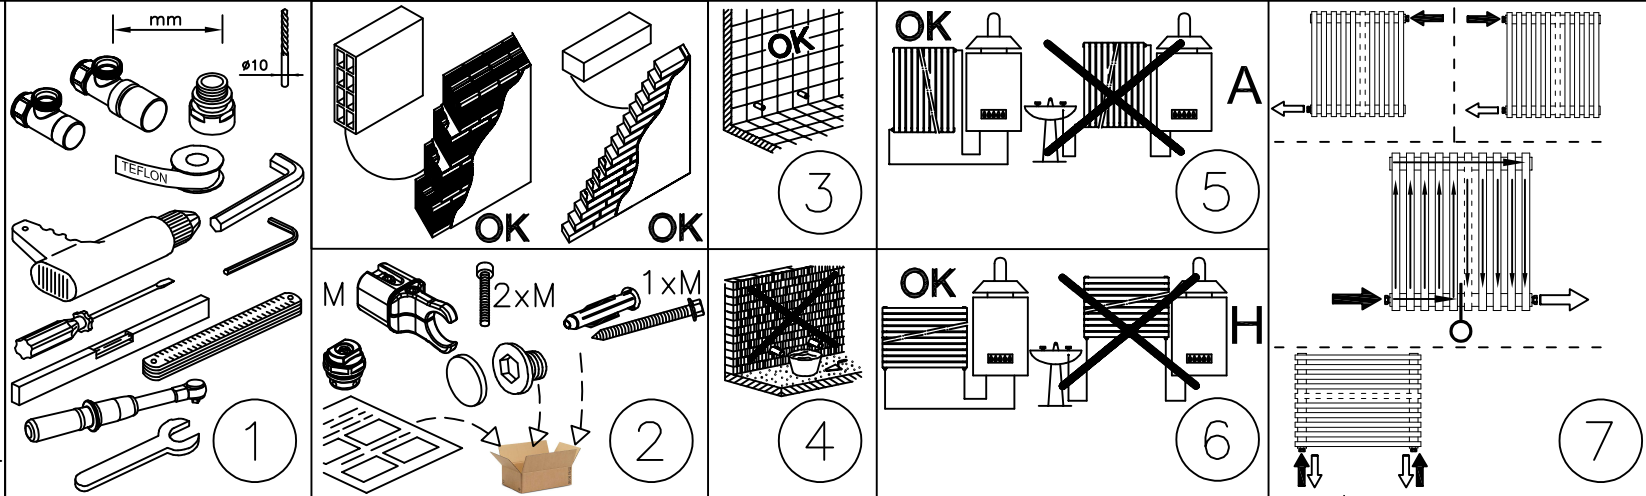

cod.1422M1023

ELLIPSIS30 VERT 2 (A)
ELLIPSIS30 HORIZ 2 (H)

Istruzioni di montaggio ed uso
Operation instructions
Instructions de montage et usage
Montage- und Bedienungsanleitung
Instrucciones de montaje y uso
Instrucțiuni pentru montare și utilizare

IRSAP

IRSAP SPA
45031 Arquà Polesine (RO) Italy
Tel. +39 0425 466611 Fax +39 0425 466662
Website: www.irsap.com
E-mail: support.heat@irsap.com

IR GROUP SARL
19, Chemin de la Plaine 69390 Vourles (France)
Tel. +33 04 28 00 01 67 Fax +33 04 72 31 86 40
Website: www.irsap.com
E-mail: support.heat@irsap.com

IRSAP IBERICA S.L.
Oficina y Almacén: P.I.CAMI RAL
Leonardo da Vinci, 4 08850 Gavà (Barcelona)
Tel. +34 93 633 47 00
Web: www.irsap.com
E-mail: informacion@irsap.com

IRROM Industrie S.R.L.
Str. Principală 1/A, Sat Fundătura, Iclod 407336,
Jud. Cluj, România
Tel. +40 (0) 264 263400 Fax +40 (0) 264 263404
Web: www.irsap.com