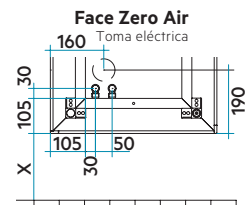

Modelo	Código	Altura	Anchura	Entre eje	QnΔT=50°C	QnΔT=40°C	QnΔT=30°C	Peso	Capac.	Expon. n
		H mm	L mm	L' mm	Watt	Watt	Watt	Kg	lt	
1600	FCVL050B XX IR ANI	1597	500	50	750	569	398	31,9	1,2	1,240
	FCVL060B XX IR ANI	1597	598	50	1000	760	533	38,8	1,6	1,240
1800	FCVE050B XX IR ANI	1797	500	50	940	713	499	36,7	1,4	1,230
	FCVE060B XX IR ANI	1797	598	50	1220	927	651	43,6	1,8	1,230

Para ΔT diferentes a los expresados en la tabla utilizar la fórmula: $Q = Q_n (\Delta T / 50)^n$.

XX = Código de color del radiador

No instalar en zona de ducha

Colores disponibles

Color Blanco Estándar
Serie Classic
Serie Especial
Acabados FACE

Para los colores Blanco Estándar, Series Classic y Especial el color tanto del panel como del marco de instalación será el mismo. Para los acabados FACE ver combinaciones disponibles en las muestras inferiores.

SISTEMA DE CONEXIÓN HIDRÁULICA OCULTO

Innovador sistema de conexión hidráulica oculto mediante tubos flexibles de alta calidad, con tomas inferiores de 1/2" con entre eje de 50 mm. Incluye cabezal NOW integrado en el panel para la regulación de la temperatura. Se recomienda descargar (ver código QR) o solicitar manual de instalación.

Face Zero_Air está disponible en los siguientes acabados:

PANEL	MARCO	PANEL	MARCO
 Cód. 1G ACERO INOX. AZUL SATINADO	 Cód. 2F DEEP BLUE	 Cód. 2G ACERO INOX. NEGRO DOTS	 Cód. 10 NEGRO
 Cód. 3G ACERO INOX. NEGRO SATINADO	 Cód. 10 NEGRO	 Cód. 4G ACERO INOX. GLOSSY LINEN	 Cód. 01 BLANCO ESTÁNDAR