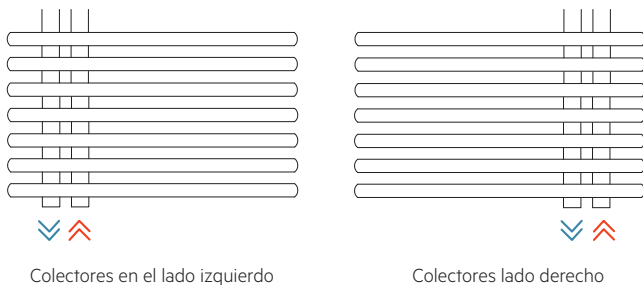

Modelo reversible

El radiador se puede instalar con los colectores a 50 mm tanto en el lado derecho como izquierdo sencillamente rotando el radiador de 180°.