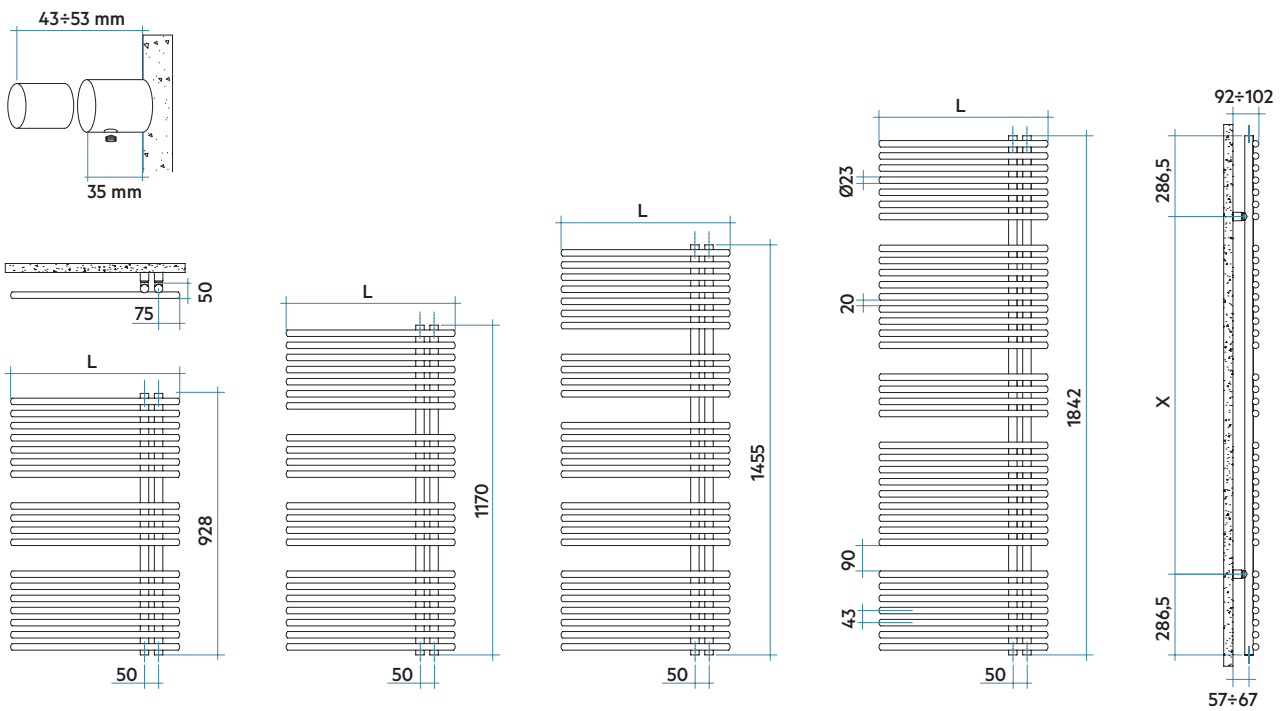

**FUNKY\_S**  
Altura 1455 mm, Anchura 500 mm.  
Color Negro Satinado (Cód. 30) Serie Especial.

### Características

- Radiador toallero en acero.
- Colectores verticales Ø30 mm.
- Tubos horizontales de Ø23 mm.
- Roscas 1/2" gas derecha.
- Presión máxima de trabajo: 8 bar.
- Temperatura máx. admitida: 95°C.

### Modelo reversible

El radiador se puede instalar con los colectores a 50 mm tanto en el lado derecho como izquierdo sencillamente rotando el radiador de 180°.

### Leyenda código

FICHA  
TÉCNICAMANUAL DE  
INSTALACIÓN**FUNKY\_S**

Modelo	Código	Altura	Anchura	Entre eje	QnΔT=50°C	QnΔT=40°C	QnΔT=30°C	Precio €	Peso	Capac.	Expon. n	Resist. func. mixto
		H mm	L mm	L' mm	Watt	Watt	Watt	Blanco	Kg	lt		Watt (*)
<b>928</b> 18 Tubos 2 Espacios	YRS050B 01 ● ▲	928	500	50	402	309	220	<b>382,00</b>	8,7	3,5	1,183	400
<b>1170</b> 22 Tubos 3 Espacios	YRM050B 01 ● ▲	1170	500	50	488	374	265	<b>419,00</b>	10,6	4,1	1,198	400
<b>1455</b> 27 Tubos 4 Espacios	YRL050B 01 ● ▲ YRL060B 01	1455 1455	500 600	50	592 688	447	311	<b>510,00</b> <b>528,00</b>	13,0 14,9	5,0 5,7	1,257 1,246	700 700
<b>1842</b> 36 Tubos 4 Espacios	YRG060B 01 ●	1842	600	50	891	676	473	<b>675,00</b>	19,2	7,6	1,238	1000