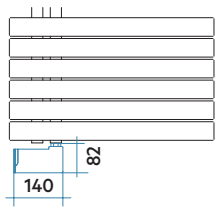

Características

- Radiador toallero en acero.
- Colectores verticales Ø30 mm.
- Elementos horizontales ovalados de 50x10 mm.
- Profundidad: 50 mm.
- Relleno de líquido termoconvector.

El precio incluye

- Resistencia instalada.
- Incluye cable de 1200 mm y enchufe schuko termosellado.
- Soportes a pared en el mismo color del radiador.

Configuraciones posibles del modelo Kalimba Eléctrico

Colectores lado izquierdo (Mod. H)

Colectores lado derecho (Mod. B)

Leyenda código

Anchura: C
 Altura: H
 Código color Blanco Estándar: M 050
 Para otros códigos de color ver pág. 514-515
 Código resistencia: H 01 IR 01 NNN
H colectores lado izquierdo

TERMOSTATO ELECTRÓNICO MOD. H

Modelo	Código	Altura	Anchura	Peso	Resistencia eléc.	Precio €* (rad.r+resist.) Blanco Electrónica
		H mm	L mm	Kg	Watt	
1189 14 Tubos	CHM050H 01	1189	500	13,63	500	530,00 •
1529 18 Tubos	CHL050H 01	1529	500	17,41	750	660,00 •
1784 21 Tubos	CHE050H 01	1784	500	23,05	1000	810,00