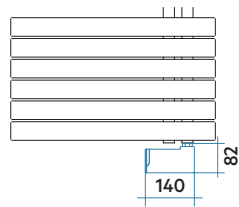

Características

- Radiador toallero en acero.
- Colectores verticales Ø30 mm.
- Elementos horizontales ovalados de 50x10 mm.
- Profundidad: 50 mm.
- Relleno de líquido termoconvector.

El precio incluye

- Resistencia instalada.
- Incluye cable de 1200 mm y enchufe schuko termosellado.
- Soportes a pared en el mismo color del radiador.

Configuraciones posibles del modelo Kalimba Eléctrico

Colectores lado izquierdo (Mod. H)

Colectores lado derecho (Mod. B)

Leyenda código

Anchura: C
 Altura: H
 Código color Blanco Estándar: M 050
 Para otros códigos de color ver pág. 514-515
 Código resistencia: H 01 IR 01 NNN
H colectores lado izquierdo