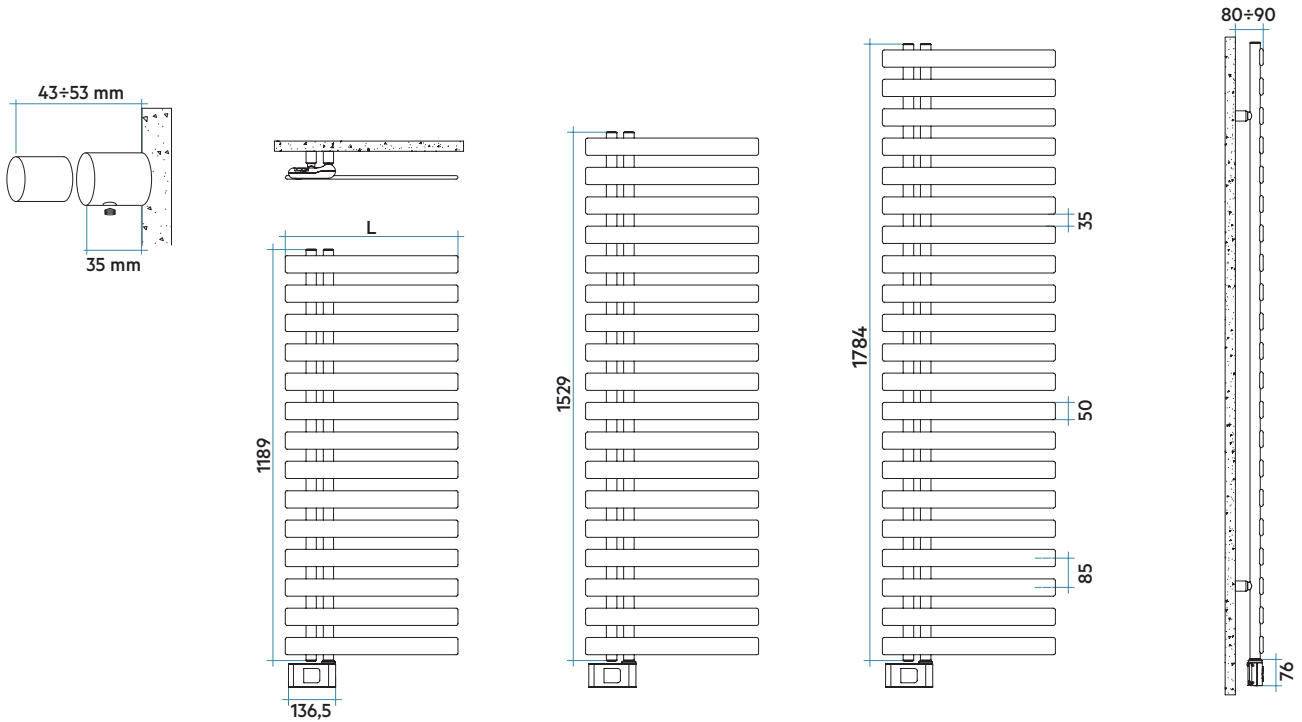

Características

- Radiador toallero en acero.
- Colectores verticales Ø30 mm.
- Elementos horizontales ovalados de 50x10 mm.
- Profundidad: 50 mm.
- Relleno de líquido termoconvector.

El precio incluye

- Resistencia instalada.
- Incluye cable de 1200 mm y enchufe schuko termosellado.
- Soportes a pared en el mismo color del radiador.