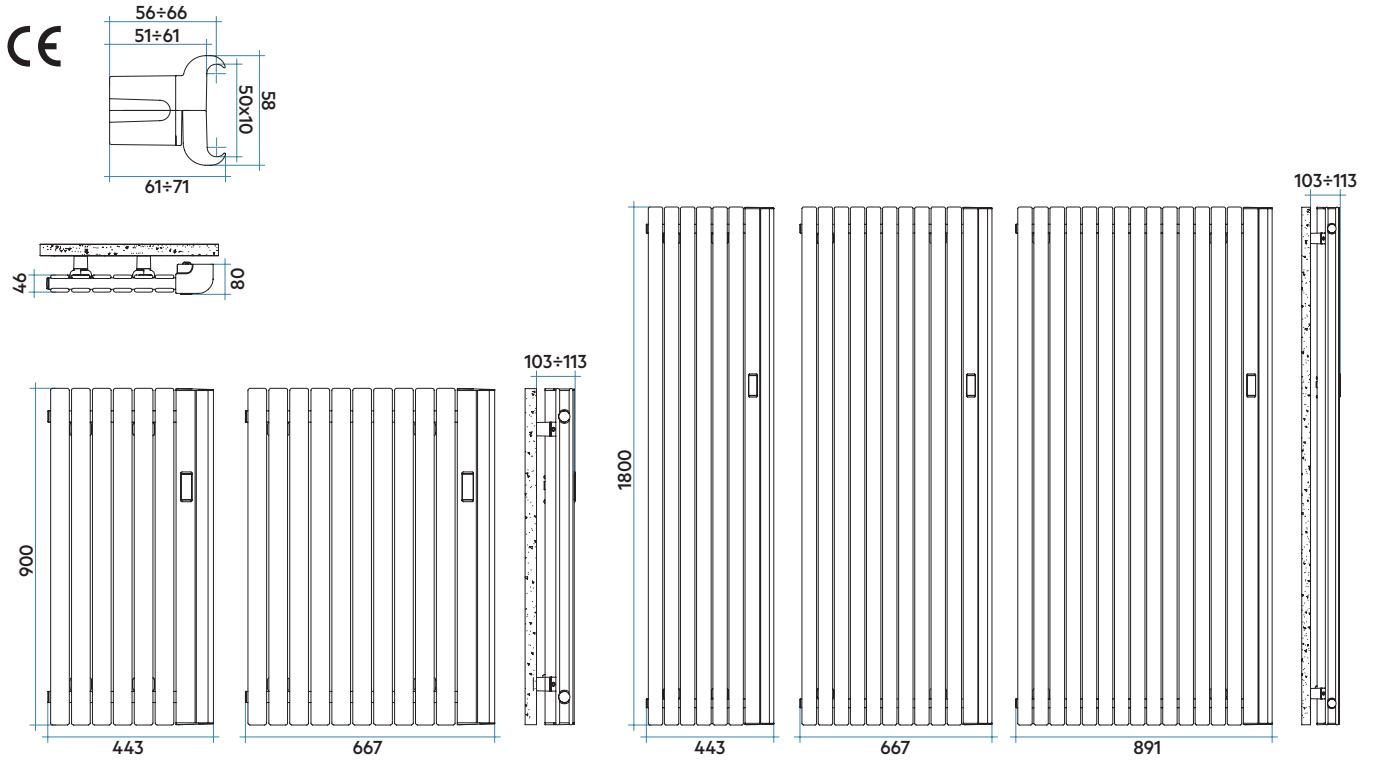

Características

- Radiador de diseño, fabricado con elementos en acero.
- Colectores horizontales de Ø30 mm.
- Tubos verticales de sección ovalada 50 x 10 mm.
- Profundidad: 80 mm.
- Relleno de líquido termoconvector.

IMPORTANTE:

Se debe respetar la posición del radiador según diseños. El elemento más ancho debe situarse siempre en el lado derecho o la parte inferior.

Leyenda código

Anchura | Código color Blanco Estándar. Para otros códigos de color ver pág. 514-515
P2ES 044 | E | 01 | IR NLN | LED-AA — Opción con LED
 Altura | Código resistencia

FICHA
TÉCNICAMANUAL DE
INSTALACIÓN

Modelo	Código	Altura H mm	Anchura L mm	Peso Kg	Resistencia eléc. Watt	Precio €* (rad.r+resist.) Blanco Electrónica
PIANO ELÉCTRICO S	P2ES044E 01	900	443	21,20	500	815,00
	P2ES066E 01	900	667	32,00	750	977,00
PIANO ELÉCTRICO E	P2EE044E 01	1800	443	40,30	1000	1.160,00
	P2EE066E 01	1800	667	60,40	1500	1.364,00
	P2EE089E 01	1800	891	80,40	1800	1.567,00
PIANO ELÉCTRICO S - LED	P2ES044E-LED-AA 01	900	443	21,20	500	1.018,00
	P2ES066E-LED-AA 01	900	667	32,00	750	1.180,00
PIANO ELÉCTRICO E - LED	P2EE044E-LED-AA 01	1800	443	40,30	1000	1.363,00
	P2EE066E-LED-AA 01	1800	667	60,40	1500	1.567,00
	P2EE089E-LED-AA 01	1800	891	80,40	1800	1.770,00