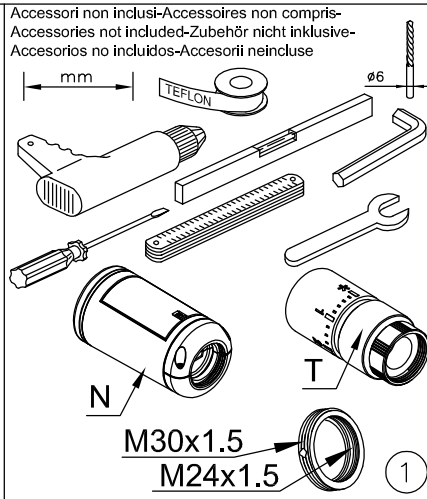

Tel. +34 93 633 47 00 ; Fax +34 93 633 47 04

Web: <http://www.irsap.com>; E-mail: [info@irsap-rhoss.com](mailto:info@irsap-rhoss.com)

E	H	L	L'	X	Y	Z
	mm	mm	mm	mm	mm	mm
7	760	500	277	685	475	17.5±4
		600	377	685	575	
11	1240	500	277	1165	475	17.5±4
		600	377	1165	575	
15	1720	500	277	1645	475	17.5±4
		600	377	1645	575	