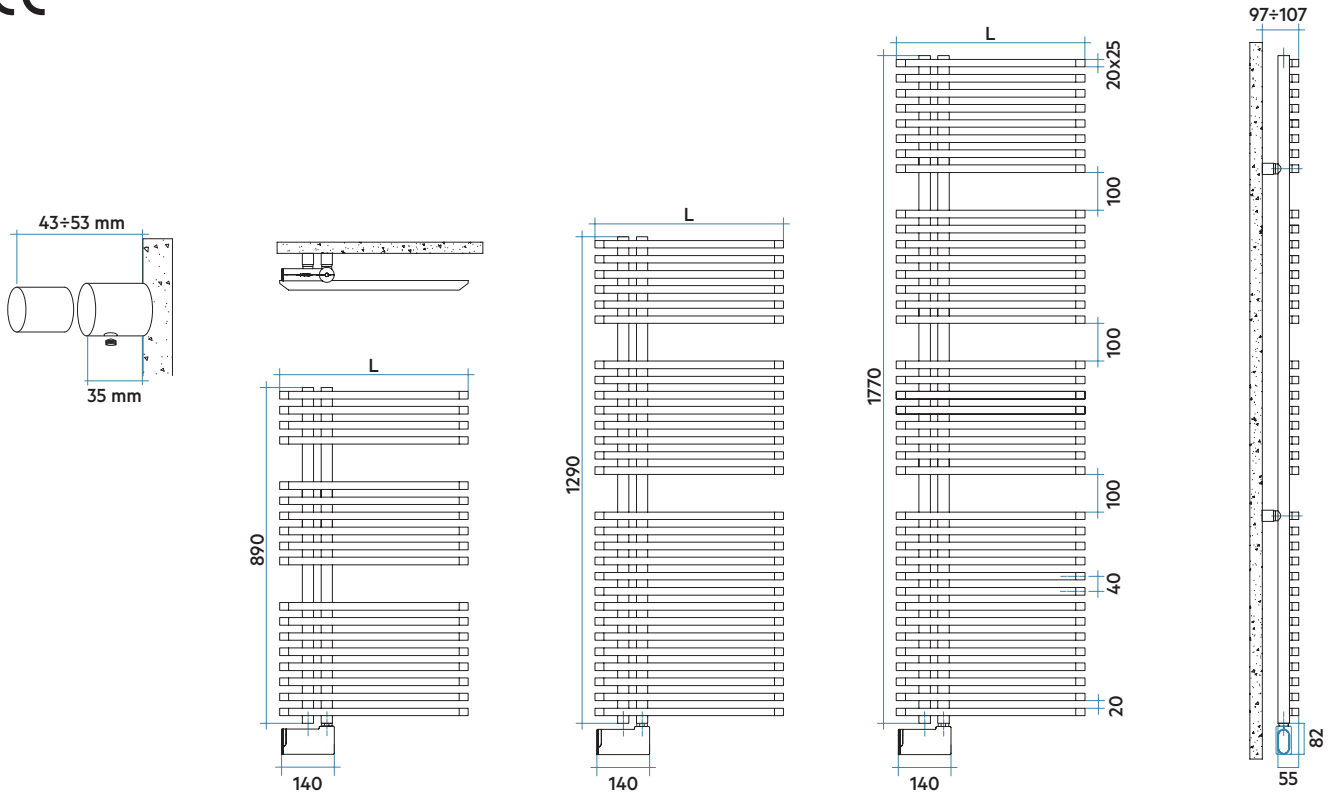

TOALLEROS Y RADIADORES ELÉCTRICOS

Características

- Radiador toallero en acero.
- Colectores verticales Ø30 mm.
- Tubos horizontales Ø23 mm.
- Profundidad: 62 mm.
- Relleno de líquido termoconvector.

El precio incluye

- Resistencia instalada.
- Incluye cable de 1200 mm y enchufe schuko termosellado.
- Soportes a pared en el mismo color del radiador.