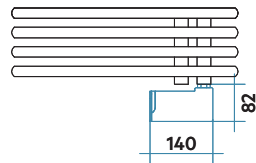

TOALLEROS Y RADIADORES ELÉCTRICOS

Características

- Radiador toallero en acero.
- Colectores verticales Ø30 mm.
- Tubos horizontales Ø23 mm.
- Profundidad: 62 mm.
- Relleno de líquido termoconvector.

El precio incluye

- Resistencia instalada.
- Incluye cable de 1200 mm y enchufe schuko termosellado.
- Soportes a pared en el mismo color del radiador.

Configuraciones posibles del modelo Jazz Eléctrico

Colectores lado izquierdo
(Mod. L)