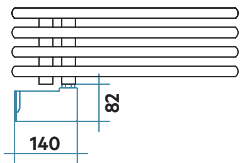

TOALLEROS Y RADIADORES ELÉCTRICOS

Características

- Radiador toallero en acero.
- Colectores verticales Ø30 mm.
- Tubos horizontales Ø23 mm.
- Profundidad: 62 mm.
- Relleno de líquido termoconvector.

El precio incluye

- Resistencia instalada.
- Incluye cable de 1200 mm y enchufe schuko termosellado.
- Soportes a pared en el mismo color del radiador.

Configuraciones posibles del modelo Jazz Eléctrico

Colectores lado izquierdo
(Mod. L)