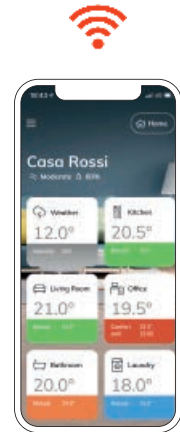

ECO

NOW

NEW

Panel eléctrico en acero con tecnología calor seco

Características

- Panel eléctrico en acero con tecnología calor seco.
- Con termostato WiFi.

El precio incluye

- Resistencia eléctrica instalada.
- Equipado con control electrónico WiFi.
- Cable de alimentación de 1200 mm de longitud en tejido rojo, enchufe schuko termosellado.
- Aislamiento clase II, clase de protección IP24.
- Juego de soportes a pared en el mismo color del radiador.

XX = Código de color del radiador

Colores disponibles

Color Blanco Estándar
 Serie Classic
 Serie Especial
 Otros colores RAL

Unidad de control WiFi

Gestiona tu radiador remotamente usando la aplicación IRSAP.NOW disponible para Android y iOS.

Compatible con los sistemas:

El control WiFi del radiador se conecta a los teléfonos inteligentes para gestionar radiador, es sencillo e inmediato. Esta aplicación te permite administrar múltiples hogares, permitiéndote configurar de forma independiente habitaciones o zonas individuales.

El control WiFi, además de garantizar la temperatura deseada, tiene las siguientes funciones: función pausa, función de bloqueo de teclado, función antihielo, función HOME / AWAY (mediante geolocalización), función de vacaciones, función de detección de ventanas abiertas, ITCS (Sistema Inteligente de control de temperatura, que permite obtener la temperatura deseada a la hora exacta). Incluye la función COV, muestra los valores de calidad del aire.