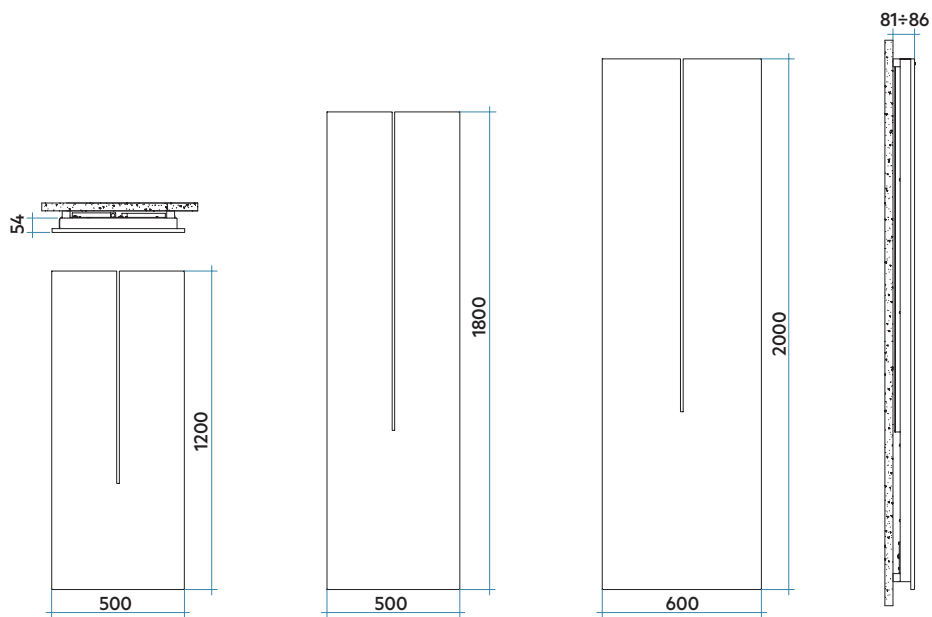

ECO

NOW

NEW

Panel eléctrico en acero con tecnología calor seco

Características

- Panel eléctrico en acero con tecnología calor seco.
- Con termostato WiFi.

El precio incluye

- Resistencia eléctrica instalada.
- Equipado con control electrónico WiFi.
- Cable de alimentación de 1200 mm de longitud en tejido rojo, enchufe schuko termosellado.
- Aislamiento clase II, clase de protección IP24.
- Juego de soportes a pared en el mismo color del radiador.

CE

Leyenda código

ORGM	050	E	XX	IR	NLN
Anchura					
Altura	Código color				

FICHA
TÉCNICAMANUAL DE
INSTALACIÓN

ORIGIN ELÉCTRICO

Eléctrico

Modelo	Código	Profundidad	Altura	Anchura	Peso	Resistencia eléc.
			H mm	L mm	Kg	Watt
ORIGIN 1200 x 500	ORGM050E XX IR NLN	74	1200	500	23,6	500
ORIGIN 1800 x 500	ORGG050E XX IR NLN	74	1800	500	37,2	750
ORIGIN 2000 x 600	ORGE060E XX IR NLN	74	2000	600	45,9	1000