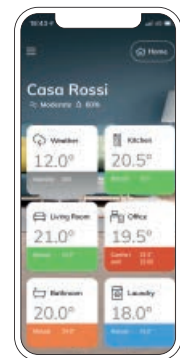

XX = Código de color del radiador

Colores disponibles

Color Blanco Estándar
 Serie Classic
 Serie Especial
 Otros colores RAL

Unidad de control WiFi

Gestiona tu radiador remotamente usando la aplicación IRSAP.NOW disponible para Android y iOS.

Compatible con los sistemas:

El control WiFi del radiador se conecta a los teléfonos inteligentes para gestionar radiador, es sencillo e inmediato.

Esta aplicación te permite administrar múltiples hogares, permitiéndote configurar de forma independiente habitaciones o zonas individuales.

El control WiFi, además de garantizar la temperatura deseada, tiene las siguientes funciones: función pausa, función de bloqueo de teclado, función antihielo, función HOME / AWAY (mediante geolocalización), función de vacaciones, función de detección de ventanas abiertas, ITCS (Sistema Inteligente de control de temperatura, que permite obtener la temperatura deseada a la hora exacta). Incluye la función COV, muestra los valores de calidad del aire.