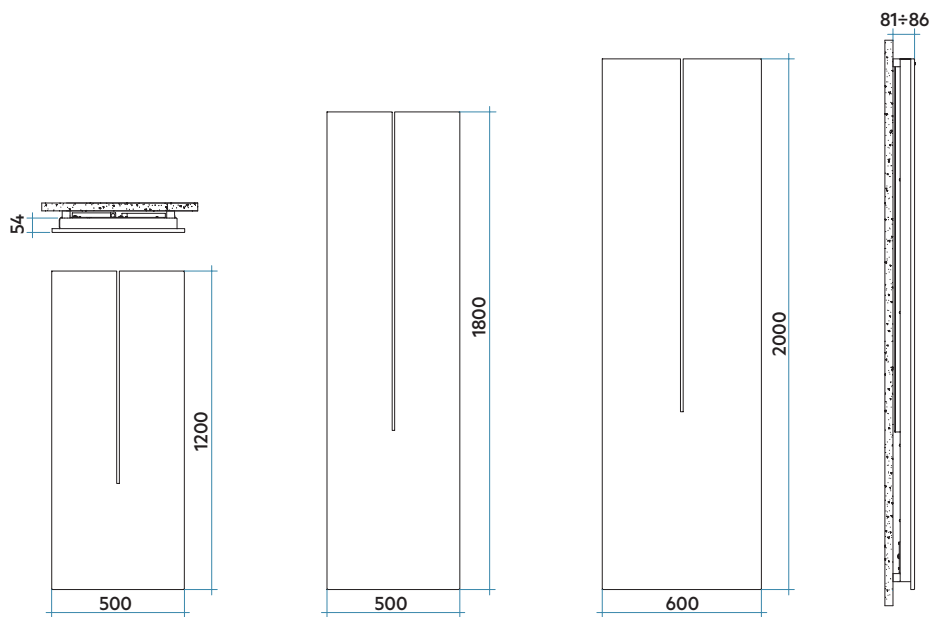

ECO

NOW

NEW

Panel eléctrico en acero con tecnología calor seco

Características

- Panel eléctrico en acero con tecnología calor seco.
- Con termostato WiFi.

El precio incluye

- Resistencia eléctrica instalada.
- Equipado con control electrónico WiFi.
- Cable de alimentación de 1200 mm de longitud en tejido rojo, enchufe schuko termosellado.
- Aislamiento clase II, clase de protección IP24.
- Juego de soportes a pared en el mismo color del radiador.

CE

Leyenda código

ORGM	050	E	XX	IR	NLN
Anchura					
Altura	Código color