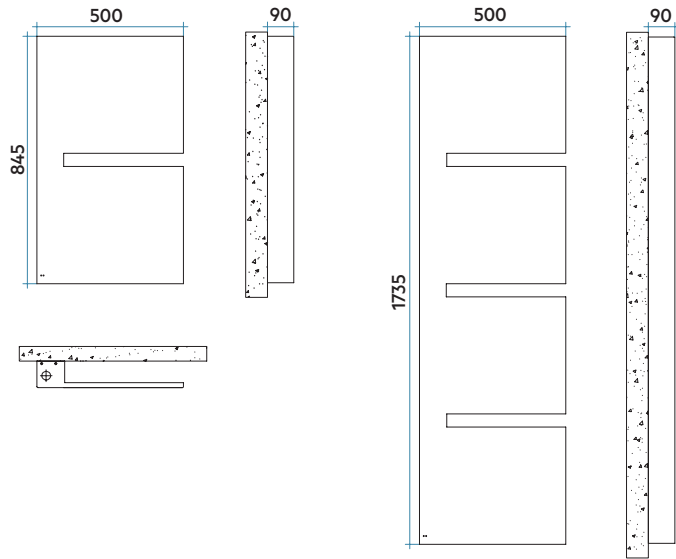

DESIGN BY ANGELETTI & RUZZA

SEQUENZE ELÉCTRICO

Altura 1735 mm, Anchura 500 mm.
Color Blanco Mate (Cód. J8) Serie Especial

Características

- Profundidad: 90 mm.
- Potencia eléctrica: Sequenze "S": 260 W.
- Potencia eléctrica: Sequenze "L": 520 W.
- Aislamiento resistencia Clase II.
- Cronotermostato de control electrónico digital wireless con programación semanal.

Leyenda código

Anchura: **SQZ S 050 Z**
 Código color Blanco Estándar. Para otros códigos de color ver pág. 514-515: **XX IR NNN**
 Altura: **SQZ S 050 Z**

Modelo	Código	Altura	Anchura	Peso	Resist. eléctrica
		H mm	L mm	Kg	Watt
Sequenze S	SQZS050Z 01	845	500	19,7	260
Sequenze L	SQZE050Z 01	1735	500	38,9	520