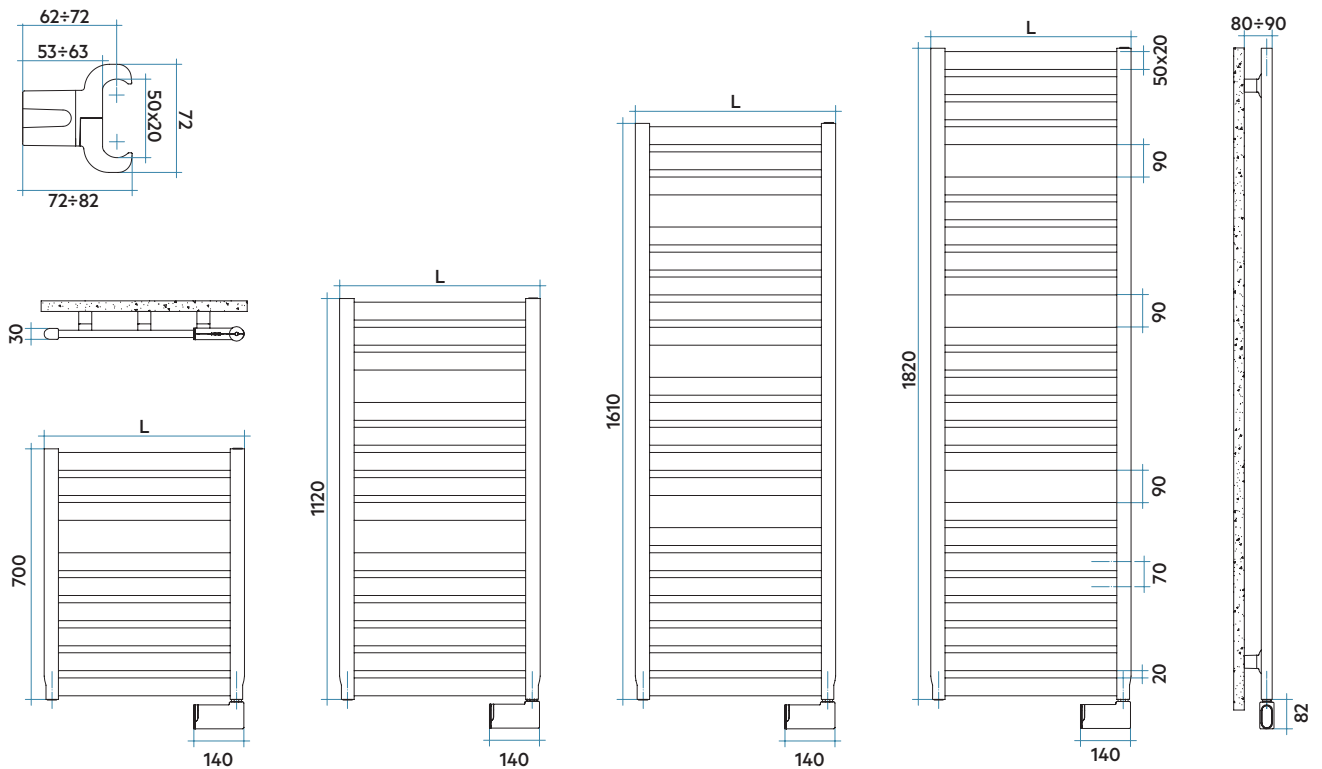

Características

- Radiador toallero en acero.
- Colectores verticales semicirculares 40 x 30 mm.
- Tubos horizontales ovalados de 50 x 20 mm.
- Profundidad: 30 mm.
- Relleno de líquido termoconvector.

El precio incluye

- Resistencia instalada.
- Incluye cable de 1200 mm y enchufe schuko termosellado.
- Soportes para pared en el mismo color del radiador.

Leyenda código

Anchura Código color Blanco Estándar.
VES 056 | H | 01 | IR | 01 NNN
 Altura Código resistencia

TERMOSTATO ELECTRÓNICO MOD. H

Modelo	Código	Altura H mm	Anchura L mm	Peso Kg	Resistencia eléc. Watt
700 9 Tubos 1 Espacio	VES056H 01	700	560	12,58	400
1120 14 Tubos 2 Espacios	VEM056H 01	1120	560	19,31	400
1610 20 Tubos 3 Espacios	VEL056H 01	1610	560	27,31	700
1820 23 Tubos 3 Espacios	VEE056H 01	1820	560	30,77	1000

01 = Código color Blanco Estándar

TERMOSTATO ELECTRÓNICO WIFI MOD. E

Modelo	Código	Altura H mm	Anchura L mm	Peso Kg	Resistencia eléc. Watt
700 9 Tubos 1 Espacio	VES056E 01	700	560	12,28	400
1120 14 Tubos 2 Espacios	VEM056E 01	1120	560	19,01	400
1610 20 Tubos 3 Espacios	VEL056E 01	1610	560	27,01	700
1820 23 Tubos 3 Espacios	VEE056E 01	1820	560	30,47	1000