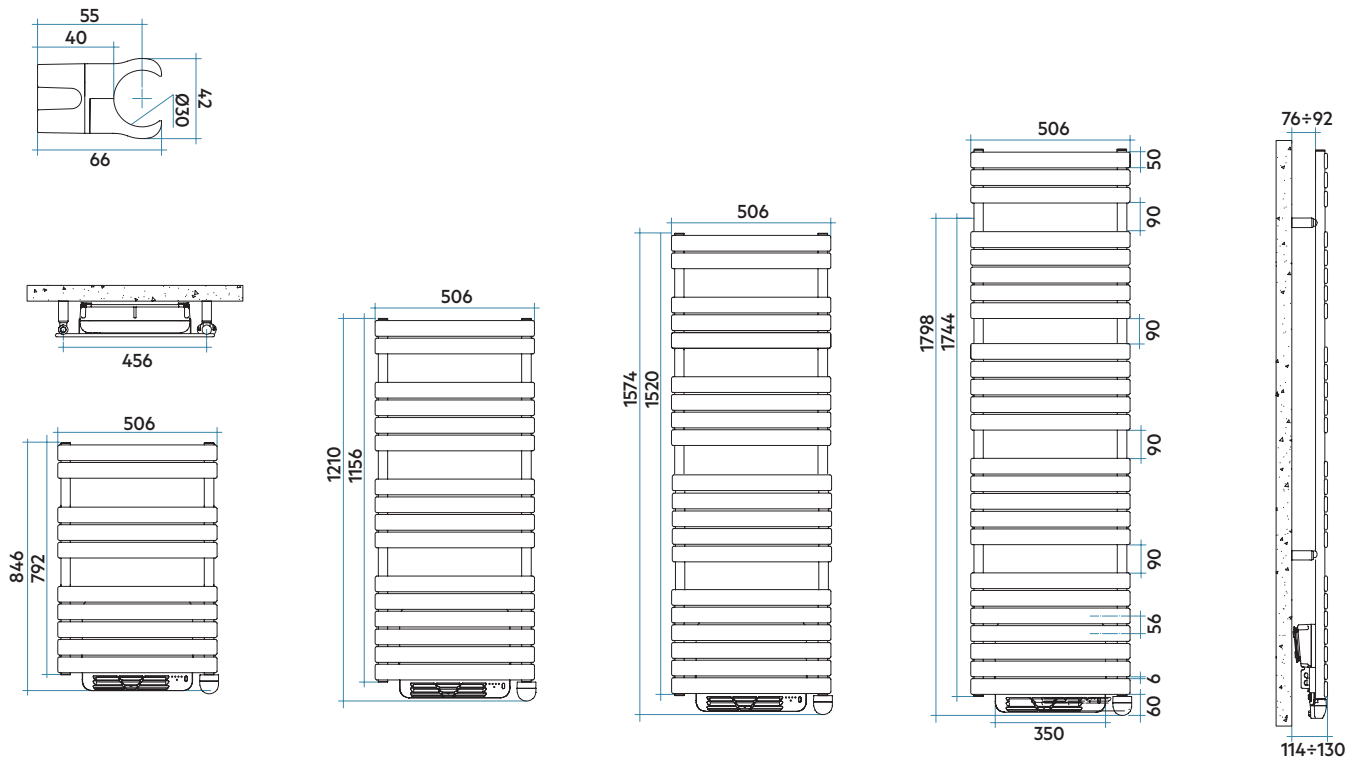

XILO AIR Eléctrico

TOALLEROS Y RADIADORES ELÉCTRICOS

Características

- Radiador toallero en acero.
- Colectores verticales Ø30 mm.
- Tubos horizontales de sección ovalada 50 x 10 mm.
- Profundidad: 109 mm.
- Relleno de líquido termoconvector.

El precio incluye

- Resistencia instalada.
- Incluye cable de 1200 mm y enchufe schuko termosellado.
- Booster de 1000 W instalado.
- Cronotermostato programable por radiofrecuencia Wireless.
- Soportes a pared en el mismo color del radiador.

Booster

El booster se suministra en color Blanco con la salida de aire inferior en color Gris.

Leyenda código

Anchura | Código color Blanco Estándar.
XAP 050 | **Z** | **01** | **IR** | **01 NNN**
Altura | Código resistencia