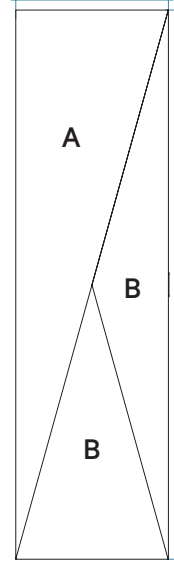

## Vertical

**POLYGON ELÉCTRICO VERTICAL**  
Altura 1800 mm, Anchura 500 mm.  
Color Negro Satinado (Cód. 30) y Gris Medio (Cód. 4D)

## Leyenda código Monocolor

Anchura      Código acabado Color

**POLE 050 E | XX | IR | ANN**

Modelo Vertical

## Leyenda código Bicolor

Anchura      Código acabado Bicolor

**POLE 050 E | XX | IR | ANN**

Modelo Vertical

**J8** — Código Blanco Mate / Gris Claro Mate

**16** — Código Blanco Perla / Cuarzo 2

**8N** — Código Gris Claro Mate / Ágave

**Y4** — Código Sablé / Ágave

**30** — Código Negro Satinado / Gris Medio

144÷149

500

Modelo	Código	Altura	Anchura	Resist. Eléctrica	Peso	Precio €* Blanco
		H mm	L mm	Watt	Kg	
<b>POLYGON VERTICAL</b> Eléctrico Monocolor	<b>POLE050E XX IRNLN</b>	1800	500	<b>750</b>	34,50	<b>1.730,00</b>
<b>POLYGON VERTICAL</b> Eléctrico Bicolor	<b>POLE050E XX IRNLB</b>	1800	500	<b>750</b>	34,50	<b>2.230,00</b>