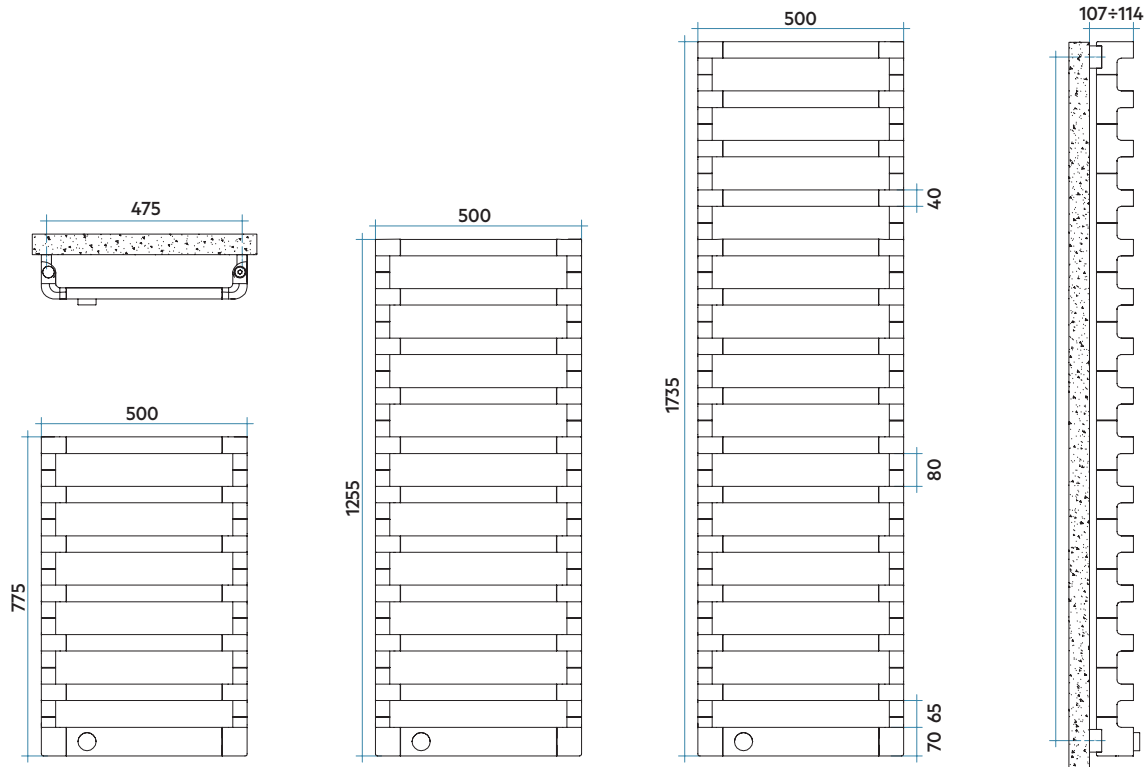

Características

- Radiador en aluminio.
- Tubos horizontales de 40 mm.
- Último tubo horizontal de 70 mm.
- Profundidad: 107 mm.

El precio incluye

- Resistencia Eléctrica ya preinstalada.
- Incluye cable de 1200 mm y enchufe schuko termosellado.
- Relleno de líquido termoconvector.
- Incluye regulador "push&round" en el elemento.
- Soportes para pared.
- Control remoto IR.

Leyenda código

Anchura Código color
SEP 050T **XX** **IR** **01** **NNN**
Altura

Modelo	Código	Elementos	Altura H mm	Anchura L mm	Peso Kg	Resistencia eléc. Watt
STEP_E_775	SEP050T XX	7	775	500	15,5	250
STEP_E_1255	SEL050T XX	11	1255	500	24,6	450
STEP_E_1735	SEG050T XX	15	1735	500	33,8	650