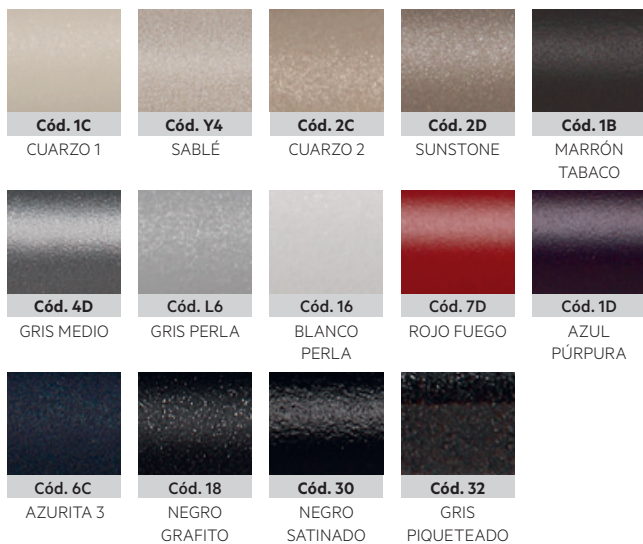

Modelo	Código	Elementos	Altura H mm	Anchura L mm	Peso Kg	Resistencia eléc. Watt
STEP_E_775	SEP050T XX	7	775	500	15,5	250
STEP_E_1255	SEL050T XX	11	1255	500	24,6	450
STEP_E_1735	SEG050T XX	15	1735	500	33,8	650

XX = Código de color del radiador

No instalar en zona de ducha

Step_E está disponible en los siguientes colores:

Step_E está disponible en el siguiente acabado: